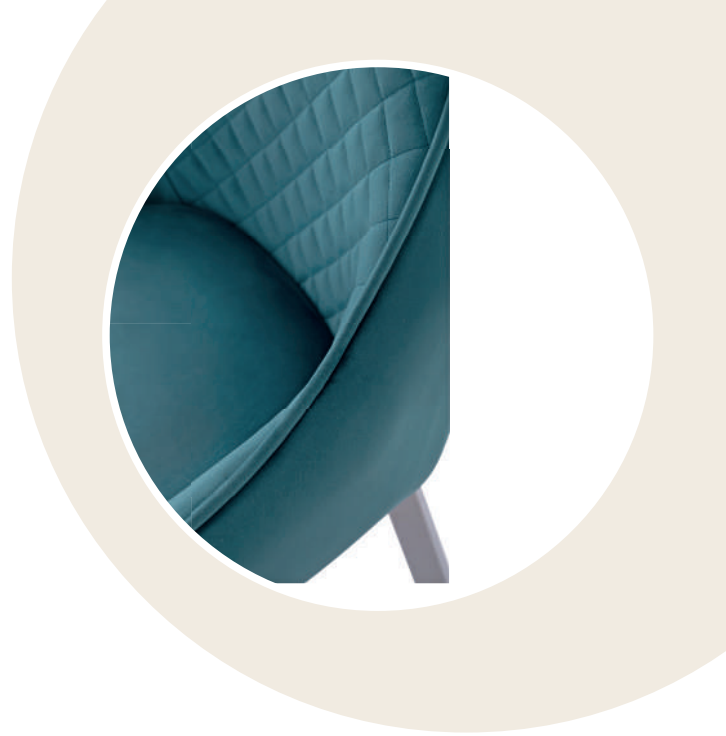

Trpezarijska

Dimenzije
58x46x93 cm

Luna

1. trpezarijska stolica

45x50x90 cm

2. barska stolica

42x45x108 cm

Perla